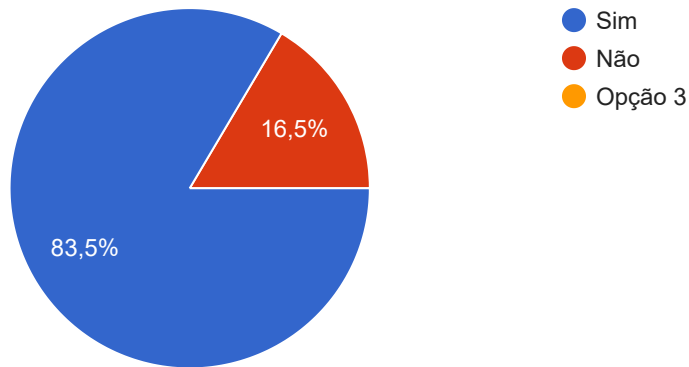

# Pesquisa de Satisfação da Prefeitura Municipal de Saloá - 2023

91 respostas

[Publicar análise](#)

Você sempre acessa o site oficial da Prefeitura de Saloá?

 Copiar

91 respostas

Você acha fácil de utilizar?